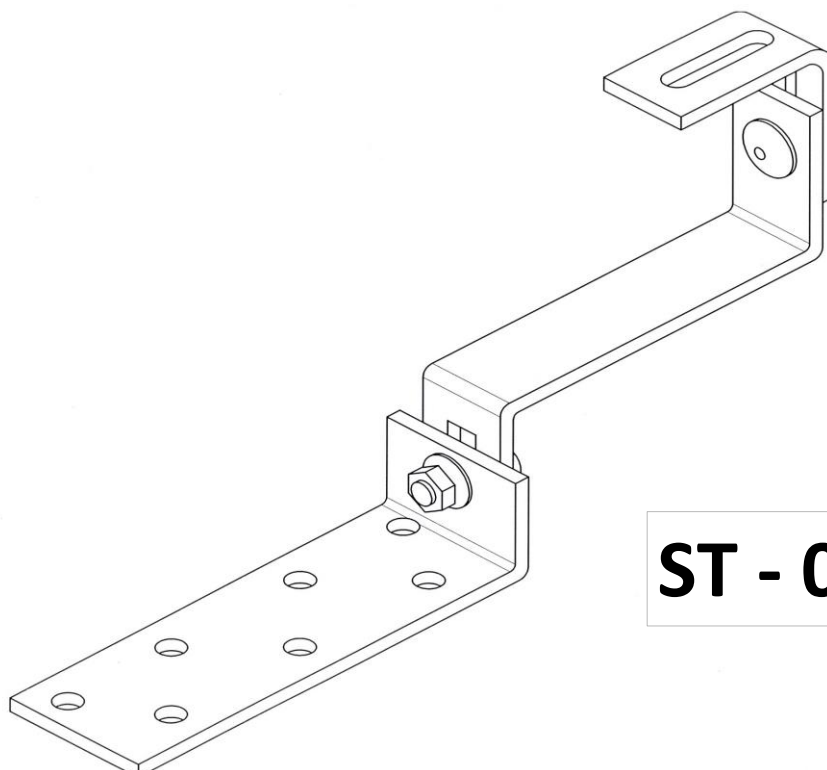

Componenti della Singola
Staffa **ST-06**

n° 1 Base
n° 1 Estensione
n° 1 Squadra
n° 2 dadi M8
n° 2 Viti M8

Le staffe sono fornite
pre-assemblate.
Le corse di regolazione sono
indicate nello schema
rappresentato a lato.

**Tegola tipo Marsigliese -
Portoghese - Coppe.**

Il materiale oggetto della fornitura è destinato esclusivamente ad operatori qualificati.

Il prodotto per l'installazione richiede un progetto redatto e firmato da un professionista abilitato.

Il prodotto che state utilizzando è conforme ai requisiti previsti dalla documentazione di progetto.
Tale conformità è assicurata da sistematici controlli a cui il prodotto viene sottoposto durante
il ciclo produttivo come previsto dalle norme UNI-EN-ISO 9001:2008 e UNI-EN 10204.

via Brianza - 15 20835 Muggiò (MB) - Italy Tel: +39-039-2782555 Fax Vendite: +39-039-2144003