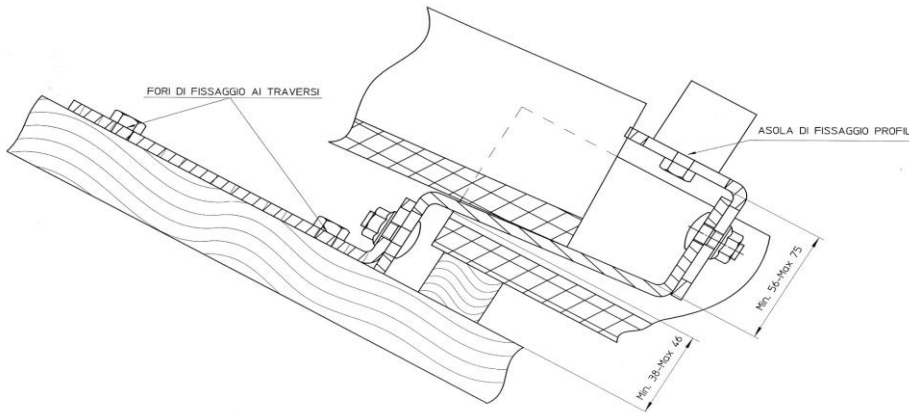

via Brianza - 15 20835 Muggiò (MB) - Italy Tel: +39-039-2782555 Fax Vendite: +39-039-2144003

Componenti della Singola
Staffa **ST-06**

n° 1 Base
n° 1 Estensione
n° 1 Squadra
n° 2 dadi M8
n° 2 Viti M8

Le staffe sono fornite
pre-assemblate.
Le corse di regolazione sono
indicate nello schema
rappresentato a lato.

**Tegola tipo Marsigliese -
Portoghese - Coppe.**

Il materiale oggetto della fornitura è destinato esclusivamente ad operatori qualificati.

Il prodotto per l'installazione richiede un progetto redatto e firmato da un professionista abilitato.