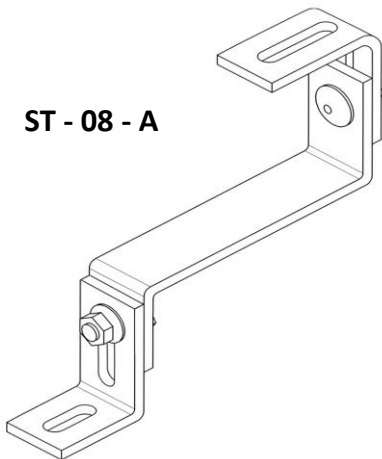

Componenti della Singola
Staffa **ST-08**

n° 1 Base (A - C)
n° 1 Estensione
n° 1 Squadra
n° 2 dadi M8
n° 2 Viti M8

Le staffe sono fornite
pre-assemblate.
Le corse di regolazione sono
indicate nello schema
rappresentato a lato.

**Tegola tipo Marsigliese -
Portoghese - Coppe.**

Il materiale oggetto della fornitura è destinato esclusivamente ad operatori qualificati.

Il prodotto per l'installazione richiede un progetto redatto e firmato da un professionista abilitato.

Il prodotto che state utilizzando è conforme ai requisiti previsti dalla documentazione di progetto.
Tale conformità è assicurata da sistematici controlli a cui il prodotto viene sottoposto durante
il ciclo produttivo come previsto dalle norme UNI-EN-ISO 9001:2008 e UNI-EN 10204.

via Brianza - 15 20835 Muggiò (MB) - Italy Tel: +39-039-2782555 Fax Vendite: +39-039-2144003

ST - 08 - A