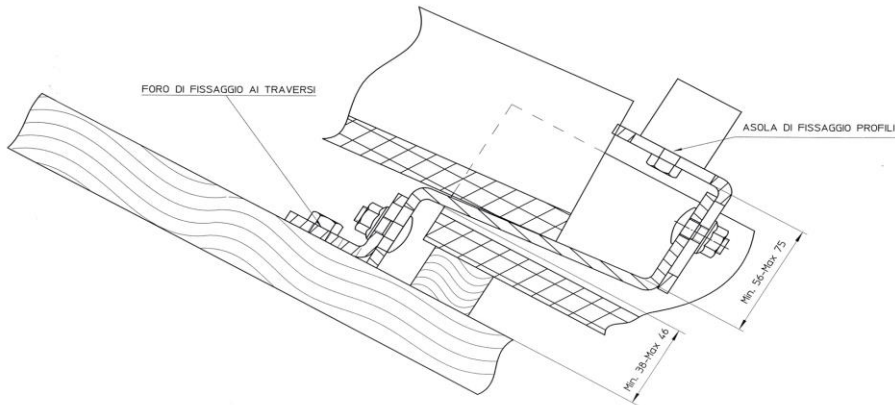

via Brianza - 15 20835 Muggiò (MB) - Italy Tel: +39-039-2782555 Fax Vendite: +39-039-2144003

Componenti della Singola
Staffa **ST-08**

n° 1 Base (A - C)
n° 1 Estensione
n° 1 Squadra
n° 2 dadi M8
n° 2 Viti M8

Le staffe sono fornite
pre-assemblate.
Le corse di regolazione sono
indicate nello schema
rappresentato a lato.

**Tegola tipo Marsigliese -
Portoghese - Coppe.**

Il materiale oggetto della fornitura è destinato esclusivamente ad operatori qualificati.